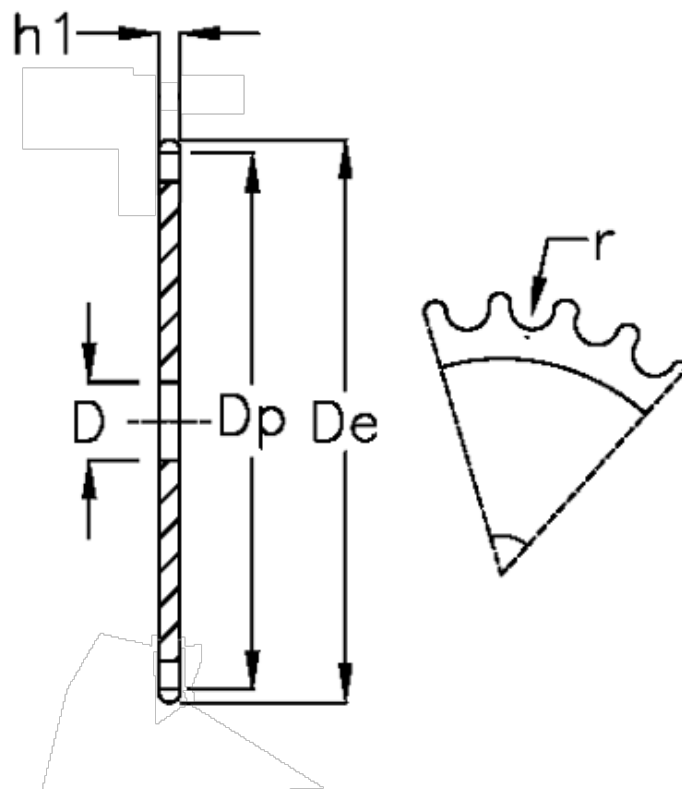

Varenummer: 616021005011  
Beskrivelse: Pladehjul 08 B-1 Z=11 simplex

## Mål

Antal tænder	= 11	$r = 8.51$
C	= 1	
D	= 10	
De	= 48.7	
Dp	= 45.07	
For kædebetegnelse	= 08 B-1	
For kæde størrelse	= 1/2 x 5/16	
h1	= 7.2	